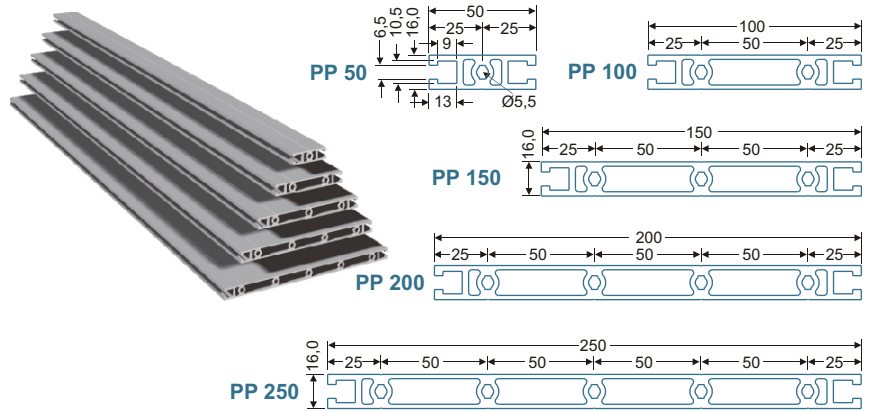

Paneelprofile PP

Alu-Strangpressprofil, natur eloxiert, leicht, sehr tragfest

- PP 50** (B 50 x H 16 mm)
Art. Nr. 201040 3000
- PP 100** (B 100 x H 16 mm)
Art. Nr. 201041 3000
- PP 150** (B 150 x H 16 mm)
Art. Nr. 201042 3000
- PP 200** (B 200 x H 16 mm)
Art. Nr. 201043 3000
- PP 250** (B 250 x H 16 mm)
Art. Nr. 201009 3000

Individueller Profilschnitt bis l=3000 mm, sowie andere Oberflächen auf Anfrage.

Artikel	PP 50	PP 100	PP 150	PP 200	PP 250
Abmessungen (LxBxH)	50 x 16 mm	100 x 16 mm	150 x 16 mm	200 x 16 mm	250 x 16 mm
Gewicht	1140 g/m	1890 g/m	2640 g/m	3390 g/m	4140 g/m
Trägheitsmoment I _x	8,13cm ⁴	67,27cm ⁴	213,92cm ⁴	482,77cm ⁴	908,52cm ⁴
Trägheitsmoment I _y	1,37cm ⁴	2,46cm ⁴	3,55cm ⁴	4,64cm ⁴	5,74cm ⁴
Widerst.Moment W _x	3,25cm ³	13,45cm ³	28,52cm ³	48,27cm ³	72,68cm ³
Widerst.Moment W _y	1,71cm ³	3,08cm ³	4,44cm ³	5,80cm ³	7,17cm ³

Messeprofile PM

Alu-Strangpressprofil, natur eloxiert, zum Aufbau von Rahmen, Tischen und Gestellen.
- leicht, sehr tragfest

- PM 50** (B 50 x H 50 mm)
Art. Nr. 200004 2500
- PM 100** (B 100 x H 100 mm)
Art. Nr. 200005 2500

Individueller Profilschnitt bis l=3000 mm, sowie andere Oberflächen auf Anfrage.

Artikel	PM 50	PM 100
Abmessungen (LxBxH)	50 x 50 mm	100 x 100 mm
Gewicht	1700 g/m	3270 g/m
Trägheitsmoment I _x	12,27 cm ⁴	107,20 cm ⁴
Trägheitsmoment I _y	12,27cm ⁴	107,20 cm ⁴
Widerst.Moment W _x	4,91 cm ³	21,44 cm ³
Widerst.Moment W _y	4,91 cm ³	21,44 cm ³