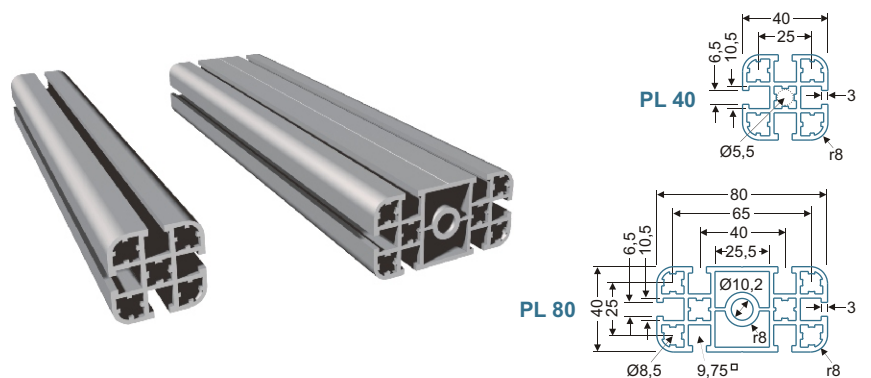

Messeprofile PM

Alu-Strangpressprofil, natur eloxiert, zum Aufbau von Rahmen, Tischen und Gestellen.
- leicht, sehr tragfest

- PM 50** (B 50 x H 50 mm)
Art. Nr. 200004 2500
- PM 100** (B 100 x H 100 mm)
Art. Nr. 200005 2500

Individueller Profilschnitt bis l=3000 mm, sowie andere Oberflächen auf Anfrage.

Artikel	PM 50	PM 100
Abmessungen (LxBxH)	50 x 50 mm	100 x 100 mm
Gewicht	1700 g/m	3270 g/m
Trägheitsmoment I _x	12,27 cm ⁴	107,20 cm ⁴
Trägheitsmoment I _y	12,27cm ⁴	107,20 cm ⁴
Widerst.Moment W _x	4,91 cm ³	21,44 cm ³
Widerst.Moment W _y	4,91 cm ³	21,44 cm ³

Rahmenleichtprofile PL

Alu-Strangpressprofil, natur eloxiert, zum Aufbau von Rahmen, Tischen und Gestellen.
- leicht, kompakt, sehr stabil

- PL 40** (B 40 x H 40mm)
Art. Nr. 200008 3000
- PL 80** (B 80 x H 40mm)
Art. Nr. 200009 3000

Individueller Profilschnitt bis l=3000 mm, sowie andere Oberflächen auf Anfrage.

Artikel	PL 40	PL 80
Abmessungen (LxBxH)	40 x 40 mm	80 x 40 mm
Gewicht	1530 g/m	2900 g/m
Trägheitsmoment I _x	8,38 cm ⁴	64,40 cm ⁴
Trägheitsmoment I _y	8,38cm ⁴	16,36 cm ⁴
Widerst.Moment W _x	4,19 cm ³	16,10 cm ³
Widerst.Moment W _y	4,19 cm ³	8,18 cm ³