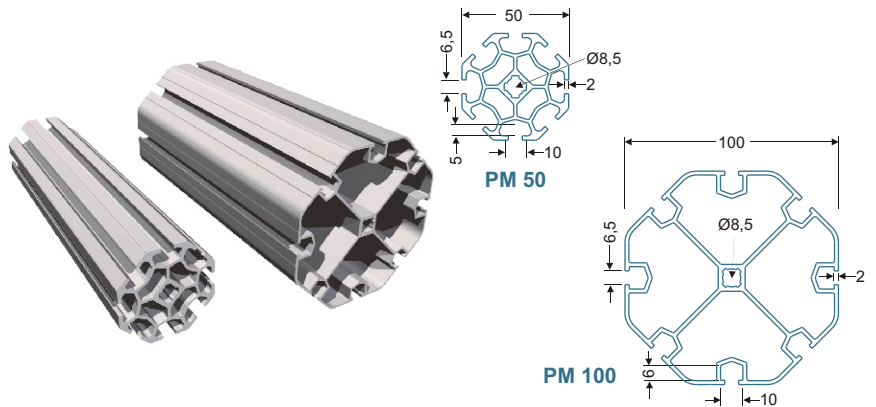

Artikel	PM 50	PM 100
Abmessungen (LxBxH)	50 x 50 mm	100 x 100 mm
Gewicht	1700 g/m	3270 g/m
Trägheitsmoment I_x	12,27 cm⁴	107,20 cm⁴
Trägheitsmoment I_y	12,27cm⁴	107,20 cm⁴
Widerst.Moment W_x	4,91 cm³	21,44 cm³
Widerst.Moment W_y	4,91 cm³	21,44 cm³

Rahmenleichtprofile PL

Alu-Strangpressprofil, natur eloxiert, zum Aufbau von Rahmen, Tischen und Gestellen.
- leicht, kompakt, sehr stabil

- **PL 40** (B 40 x H 40mm)
  Art. Nr. 200008 3000
- **PL 80** (B 80 x H 40mm)
  Art. Nr. 200009 3000

Individueller Profilschnitt bis l=3000 mm, sowie andere Oberflächen auf Anfrage.